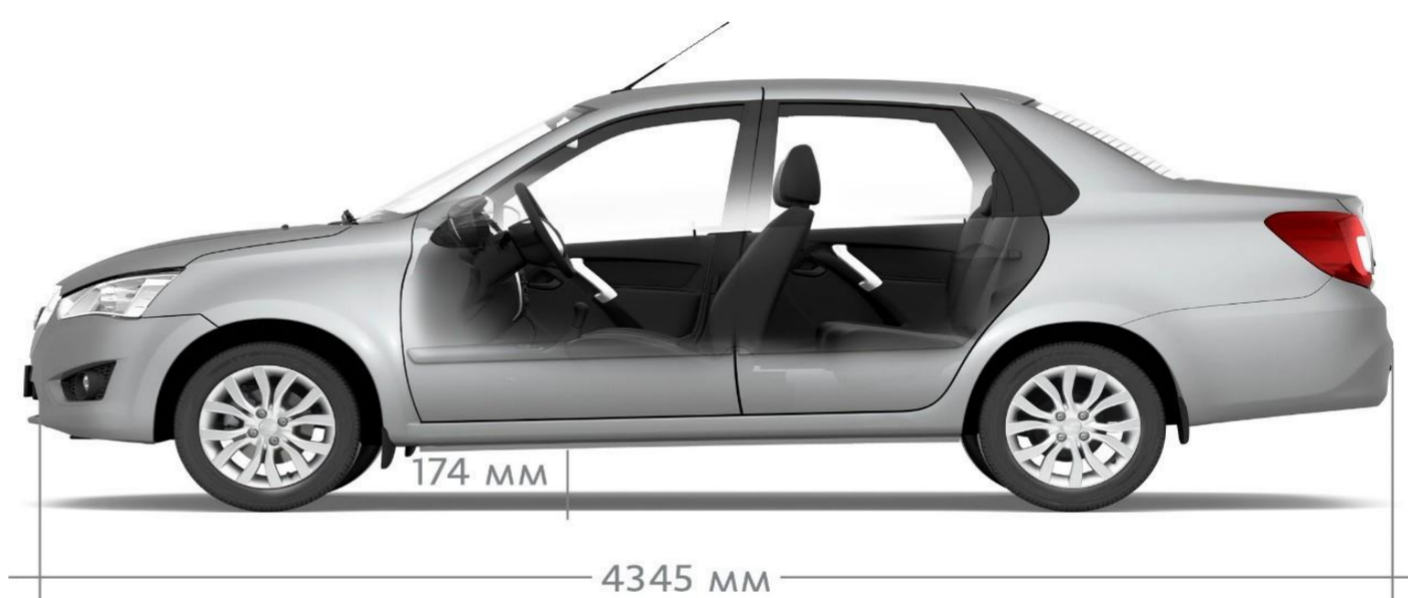

DATSUN on-DO

ТЕХНИЧЕСКИЕ ХАРАКТЕРИСТИКИ АВТОМОБИЛИ ЭКОЛОГИЧЕСКОГО КЛАССА ЕВРО-5

Datsun on-DO	Access¹	Trust²		Comfort³ / Dream⁴			
Трансмиссия	5MT	5MT	5MT	4AT	5MT	5MT	4AT
ГАБАРИТЫ							
Число мест	5	5		5			
Длина, мм	4345	4345		4345			
Высота, мм	1500	1500		1500			
Ширина, мм	1700	1700		1700			
Колесная база, мм	2476	2476		2476			
Масса снаряженного автомобиля, кг	1160	1160		1160			
Полная масса, кг	1560	1560		1560			
Объем багажника, л	530	530		530			
Минимальный дорожный просвет, мм	174	174		174			
Объем топливного бака, л	50	50		50			
Размерность шин	185/60 R14	185/60 R14		185/55 R15			
ДВИГАТЕЛЬ							
Рабочий объем, куб. см	1596	1596	1596	1596	1596	1596	1596
Количество клапанов	8	8	16	8	8	16	8
Мощность, кВт / л. с.	64/87	64/87	78/106	64/87	64/87	78/106	64/87
Максимальная скорость, км/ч	172	172	184	166	172	184	166
Максимальный крутящий момент, Нм	140	140	148	140	140	148	140,0
Разгон (0–100 км/ч), с	11,5	11,5	10,5	14,4	11,5	10,5	14,4
РАСХОД ТОПЛИВА⁵							
Городской цикл, л / 100 км	9,0	9,0	8,8	10,4	9,0	8,8	10,4
Загородный цикл, л / 100 км	5,8	5,8	5,6	6,1	5,8	5,6	6,1
Смешанный цикл, л / 100 км	7,0	7,0	6,6	7,7	7,0	6,6	7,7
Топливо	АИ-95	АИ-95		АИ-95			

ГАБАРИТЫ

¹ Доступность.

² Доверие.

³ Комфорт.

⁴ Мечта.

DATSUN on-DO